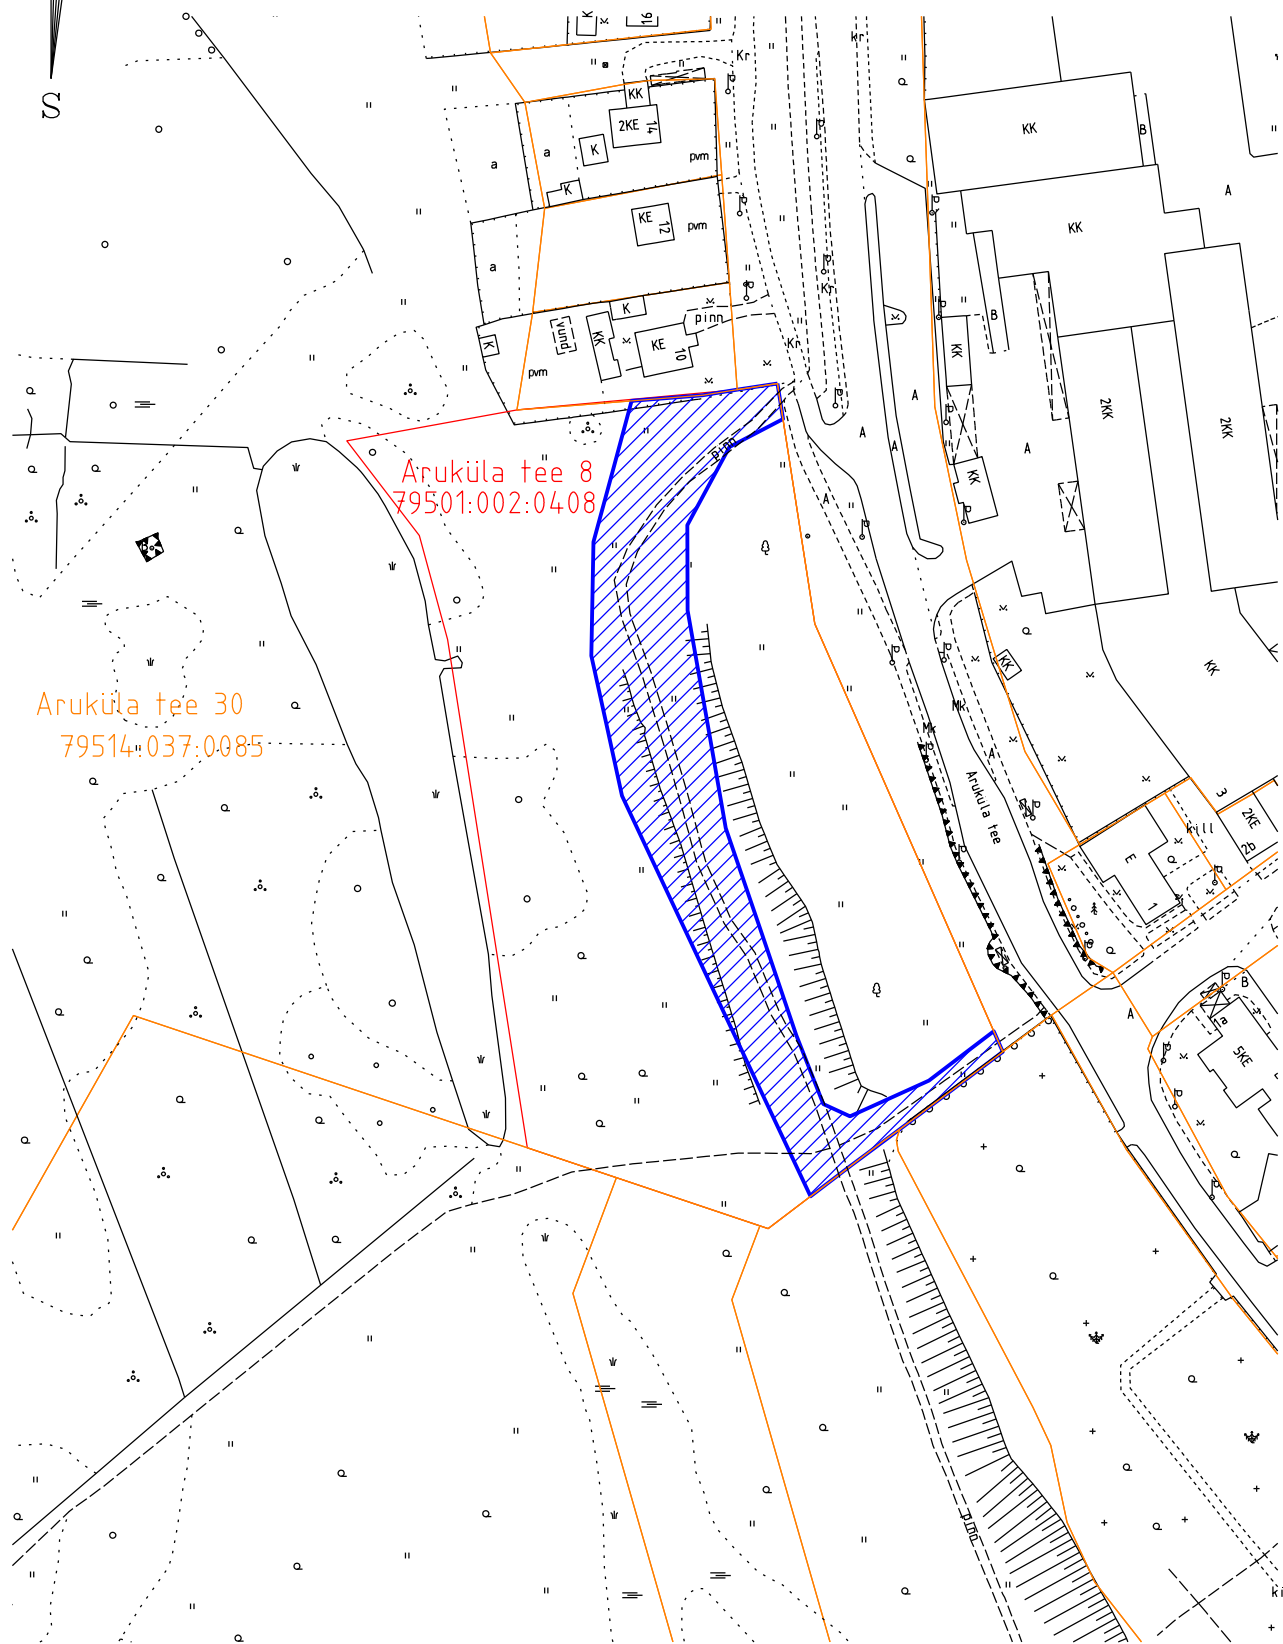

Isikliku kasutusõiguse seadmise asendiplaan

M 1: 2000

Aruküla tee 8
79501:002:0408

Aruküla tee 30
79514:037:0085

 Isikliku kasutusõiguse maa-ala, pindala 5222 m²

 Aruküla tee 8 katastriüksus

 Katastriüksuse piir